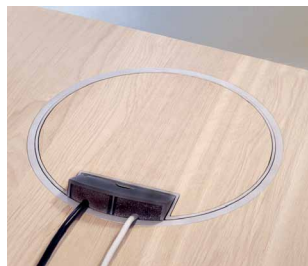

OKA åbent kanalsystem

U-formet kanalprofil med aftagelige låg. Fastskruede eller klipsbare blinddæksler i kanalens fulde længde. Anvendes bl.a. i radiostudier og røntgenrum.

Kanalsystem	Afretningslag	Kanal	
Type EÜK 	højde (H)	højde (h)	bredde (uafh. af højde)
	mm	mm	mm
	70-120	28 38 48	190 250 350
Type EBK 	40	37	250
Type OKA 	30	30	
	40	40	200
	60	60	300
	80	80	400
	110	100